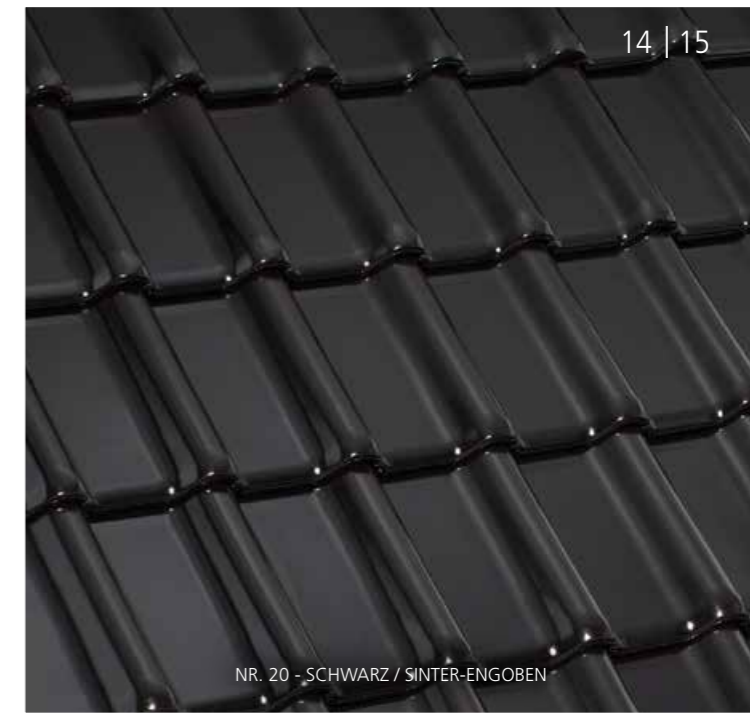

SINTER-ENGOBEN – Seidenmatte Oberfläche

Sinter-Engoben sind durch Zugabe von Glaskörpern veredelte Engoben. Die Oberfläche ist deutlich härter und deshalb unempfindlicher gegen mechanische Stöße und Schrammen. Zudem erbringt die dichtere Oberfläche, ähnlich einer Glasur, eine schmutzabweisende Wirkung. Unsere Sinter-Engoben sind diffusionsoffen und zeichnen sich durch einen seidenmatten Glanz aus. Durch erhöhten Glaskörperanteil nähert sich der Glanzgrad dem der Brillant-Glasuren an. Eine Ausnahme bildet die Farbe Nr. 25 - graphitschwarz. Hier wurde die Oberfläche für eine exklusive, matte Anmutung bewusst im Glanz reduziert.