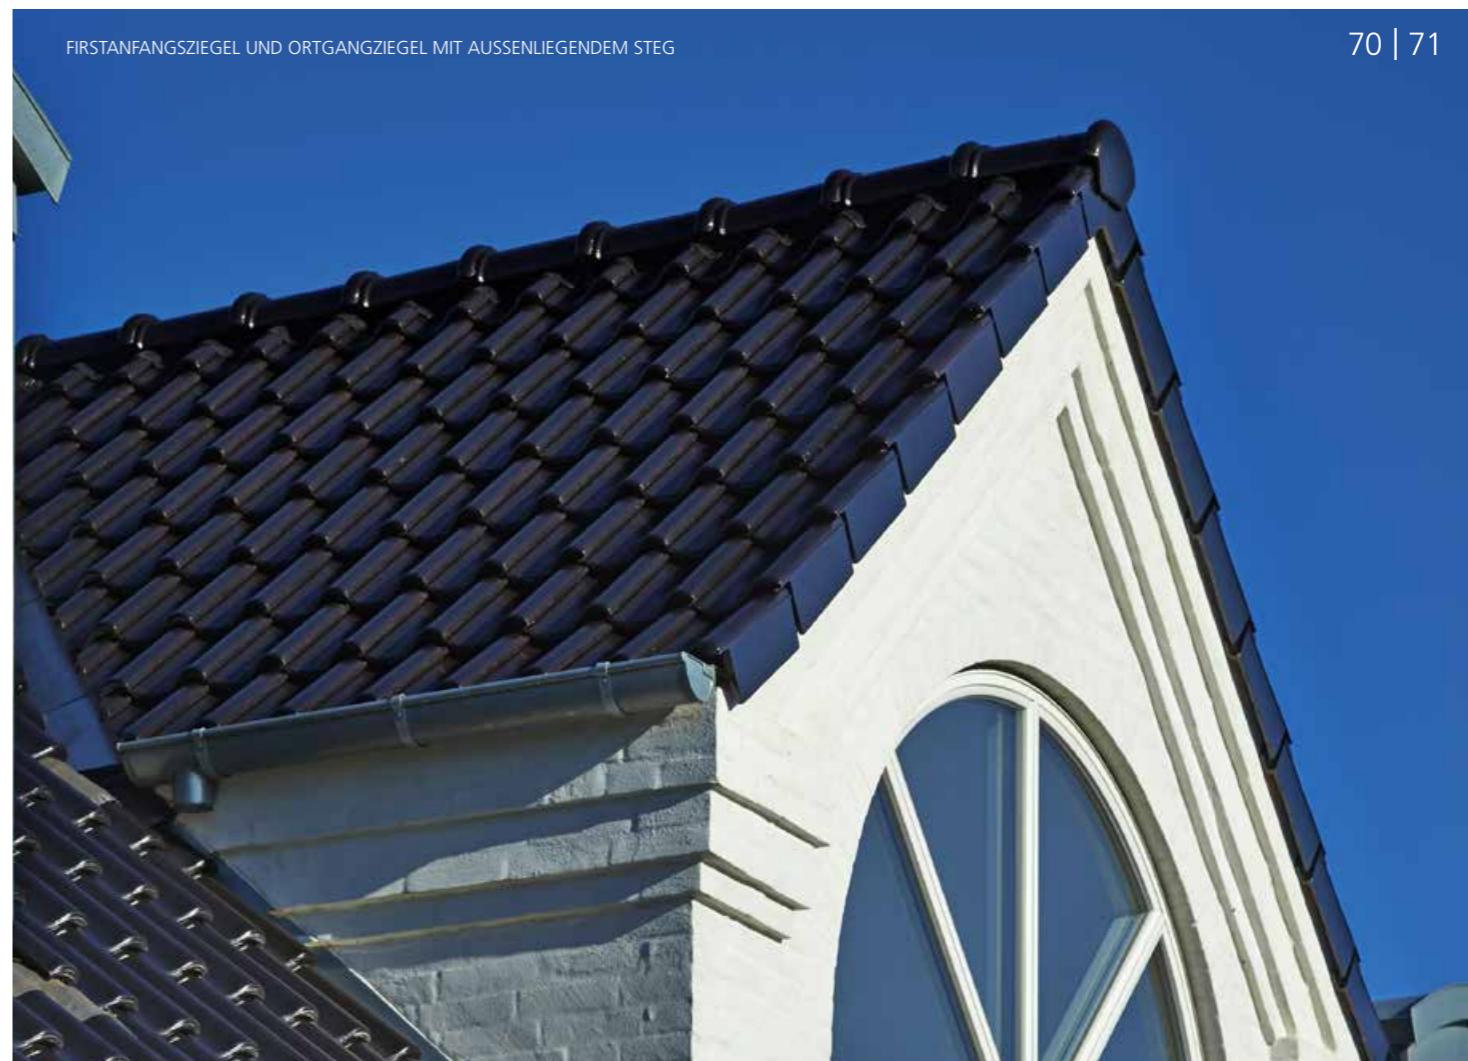

WALMKAPPE

Vollkeramische Abdeckung des Übergangs zwischen First und Grat. Passend für Dachneigungen von 18° – 50°.

GRATANFÄNGER

Formschöne und funktionale Ausbildung des Gratfanges.

SPEZIALZIEGEL

...für Fledermausgauben. Spezieller Dachziegel mit angepasster Verfalzung zur schwungvollen Ausprägung von Fledermausgauben.

MANSARDZIEGEL

Der Formziegel für die Ausbildung von Mansarddächern oder anderen kreativen Dachformen nach Maßgabe des Fachverarbeiters.

FIRSTANFANGSZIEGEL UND ORTGANGSZIEGEL MIT AUSSENLIEGENDEM STEG

WALMKAPPE MIT WALMZIEGELN