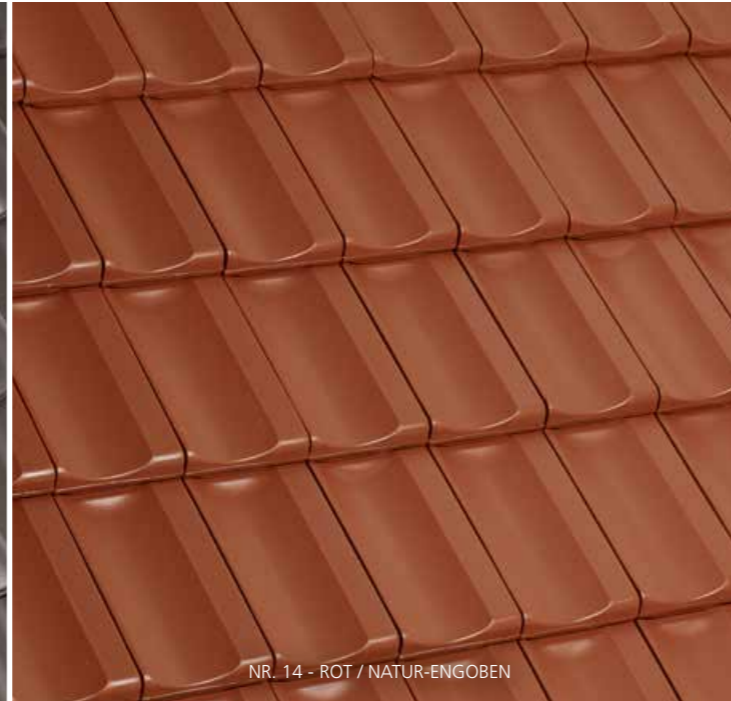

NR. 11 - NATURROT / NATUR-BRAND

NR. 16 - GRAU-GEDÄMPFT / NATUR-BRAND

NR. 35 - BRAUN / NATUR-BRAND

NR. 36 - GELB / NATUR-BRAND

NR. 111 - ROT-BUNT / NATUR-BRAND

NR. 116 - BUNT-GEDÄMPFT / NATUR-BRAND

NATUR-ENGOBEN – Matte Oberfläche

Eine technisch hochentwickelte Art der Farbgebung stellen unsere Natur-Engoben dar. Hierbei wird auf den getrockneten Ziegel-Rohling vor dem Brand eine Engobe aus natürlichen Mineralien gegossen. Diese feingemahlene Tonschlämme ermöglicht Farbgebungen im erdfarbenen Bereich. Die Engobe geht während des Brennvorganges eine feste, unzertrennliche Verbindung mit dem Ziegel ein und gibt ihm ein lebendiges, nuanciertes Farbspiel.