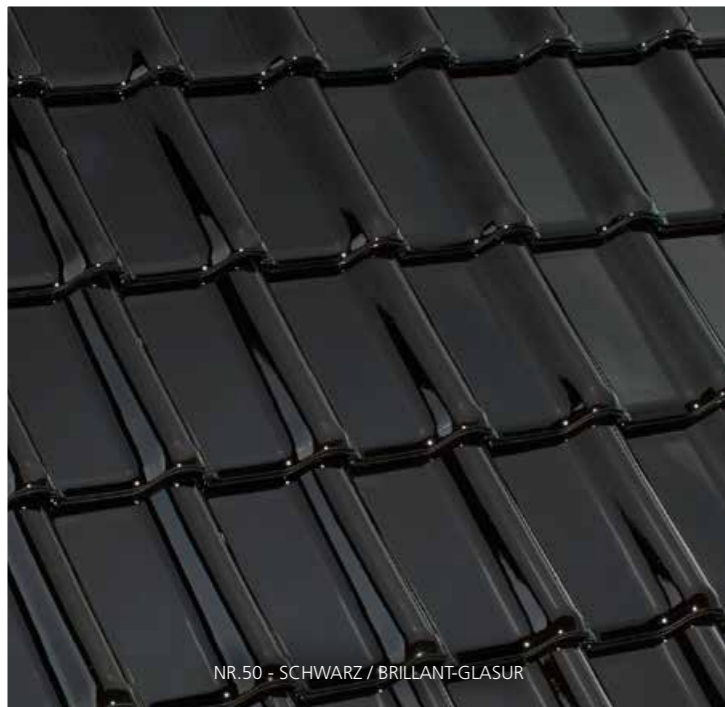

BRILLANT-GLASUREN – Hochglänzende Oberfläche

Glasuren sind keramische Überzüge, die beim Brand mit dem Ziegel verschmelzen und ihm jenen leuchtenden, glasartigen Ausdruck geben. Laumans Brillant-Glasuren bieten eine reiche Farbvielfalt und erreichen den höchsten Glanzgrad. Die changierenden Tönungen unterschiedlicher Intensität sorgen für ein natürliches Farbspiel. Wir nennen dies bewusst „nuanciert“.

TREND-GLASUREN – Extra matt-satinierte Oberfläche

Die Trend-Glasuren entsprechen hinsichtlich ihrer Oberflächenbeschaffenheit den Brillant-Glasuren: die Glattheit entfaltet eine schmutzabweisende Wirkung, die Härte verleiht dem Dachziegel seine Robustheit. In punkto optische Wirkung unterscheiden sich die beiden Glasurarten jedoch deutlich beim Glanzgrad. Die satinierte Glasurschicht der Trend-Glasuren reflektiert über 90% weniger Licht. Für eine bewusst matte Optik.