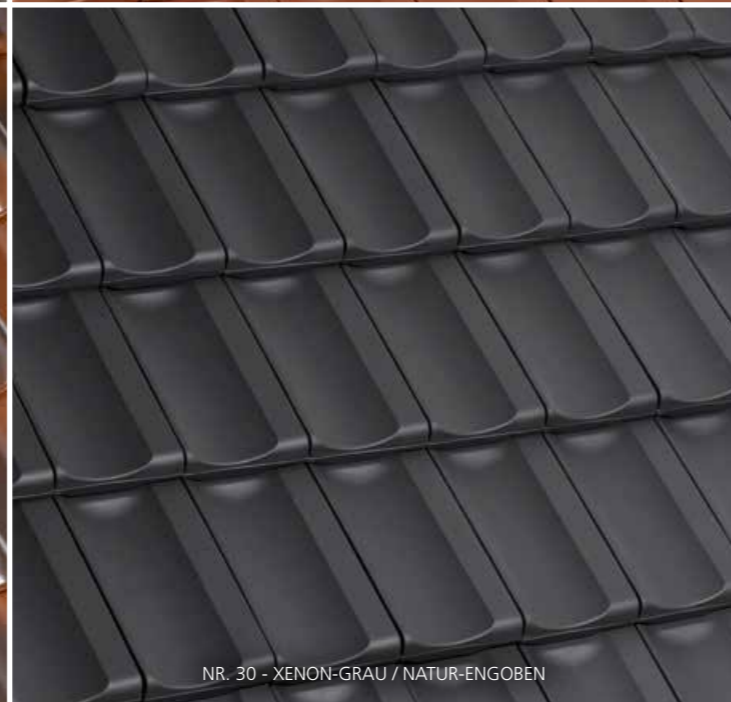

Ein weiteres Herstellungsverfahren zur Erzielung von speziellen Farbtönen zeichnet sich dadurch aus, dass der gesamte Ziegelkörper massiv durchgefärbt ist. Durch Zugabe des natürlichen Minerals Titaniumpulver in die Tonmasse werden Gelbtöne, durch die Beimischung von Mangan Farbtöne im braunen Farbspektrum erzielt. Die Farbe „grau-gedämpft“ entsteht durch den Entzug von Sauerstoff beim Brennvorgang, der naturrote Scherben färbt sich hierbei vollständig grau. Eine spezielle Brennführung ruft eine bewusst starke Changierung bei den Farben „rot-bunt“ und „bunt-gedämpft“ zwecks optisch antiker Anmutung hervor. Die so entstandenen Farben sind unübertroffen in ihrer lebendigen Ausstrahlung, da sie deutliche farbliche Nuancen aufweisen und so für ein besonders intensives und natürliches Farbspiel in der Flächenwirkung sorgen.

NR. 11 - NATURROT / NATUR-BRAND

NR. 16 - GRAU-GEDÄMPFT / NATUR-BRAND

NR. 35 - BRAUN / NATUR-BRAND

NR. 36 - GELB / NATUR-BRAND

NR. 111 - ROT-BUNT / NATUR-BRAND

NR. 116 - BUNT-GEDÄMPFT / NATUR-BRAND

NATUR-ENGOBEN – Matte Oberfläche

Eine technisch hochentwickelte Art der Farbgebung stellen unsere Natur-Engoben dar. Hierbei wird auf den getrockneten Ziegel-Rohling vor dem Brand eine Engobe aus natürlichen Mineralien gegossen. Diese feingemahlene Tonschlämme ermöglicht Farbgebungen im erdfarbenen Bereich. Die Engobe geht während des Brennvorganges eine feste, unzertrennliche Verbindung mit dem Ziegel ein und gibt ihm ein lebendiges, nuanciertes Farbspiel.