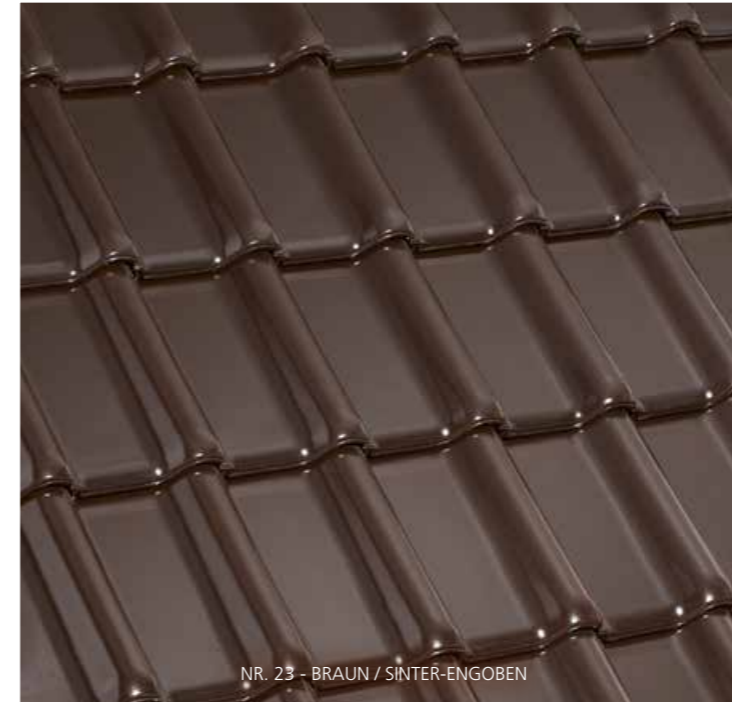

SINTER-ENGOBEN – Seidenmatte Oberfläche

Sinter-Engoben sind durch Zugabe von Glaskörpern veredelte Engoben. Die Oberfläche ist deutlich härter und deshalb unempfindlicher gegen mechanische Stöße und Schrammen. Zudem erbringt die dichtere Oberfläche, ähnlich einer Glasur, eine schmutzabweisende Wirkung. Unsere Sinter-Engoben sind diffusionsoffen und zeichnen sich durch einen seidenmatten Glanz aus. Durch erhöhten Glaskörperanteil nähert sich der Glanzgrad dem der Brillant-Glasuren an. Eine Ausnahme bildet die Farbe Nr. 25 - graphitschwarz. Hier wurde die Oberfläche für eine exklusive, matte Anmutung bewusst im Glanz reduziert.