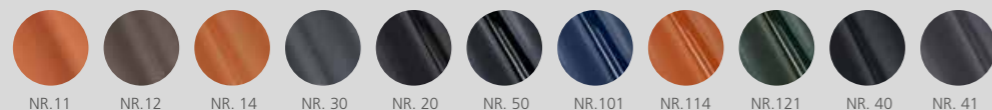

IDEALVARIABLE

DER DYNAMISCHE, ELEGANTE HOHLFALZZIEGEL

Der **IDEALVARIABLE** ist der traditionellen Hohlpfanne nachempfunden und wurde von Laumans technisch perfektioniert. Sein elegant geschwungenes Profil und die gleichmäßige Wellenoptik erzeugen ein unnachahmliches Licht- und Schattenspiel auf der Dachfläche. Für eine unverwechselbar charakterstarke Optik, die mit jeder Art von Architektur harmoniert.

- Elegante, charakterstarke S-Form für ein schwungvolles, ausgeglichenes Flächendeckbild
- Doppelte Ringverfaltung für erhöhte Regeneintragssicherheit ab 14° Dachneigung
- Variables Deckspiel für schnelle und leichte Verlegearbeiten
- Gleichermaßen geeignet bei Dachsanierungen und Neubau

Erhältlich in allen Oberflächen-Qualitäten. Verfügbare Farben:

NR.11 NR.12 NR.14 NR.30 NR.20 NR.50 NR.101 NR.114 NR.121 NR.40 NR.41

Abmessungen	Decklänge	Deckbreite	Bedarf	Gewicht	Minstdachneigung	Regeldachneigung	Paketinhalt
ca. 415 x 250 mm	ca. 332 – 347 mm	ca. 204 mm	ab ca. 14,2 pro m²	pro Stk.: ca. 3,4 kg pro m²: 47,9–50,3 kg	14° mit Unterdach	22° gem. ZVDH	280 Stk. auf Europalette