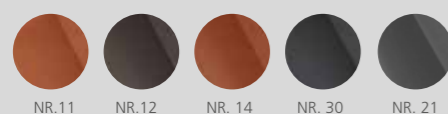

RHEINLANDVARIABEL

DER KLASSISCHE, ZEITLOSE REFORMZIEGEL

Der **RHEINLANDVARIABEL** ist ein echter Dachziegel-Klassiker mit beständigen Werten: perfekt in der Form und in seiner Funktion unübertroffen. Schließlich geht die Grundform dieses Dachziegels zurück auf das 19. Jahrhundert. Eine kontinuierliche Optimierung und eine stetige Weiterentwicklung bei den Produktionsprozessen haben diesen Dachziegel mit seiner ruhigen Ausstrahlung zu einem der beliebtesten Modelle auf Deutschlands Dächern werden lassen.

- Sachlich, strukturierte und dezent zurückhaltende Flächenwirkung dank sanfter Mulde
- Hohe Anpassungsfähigkeit durch Modell-eigene Formensprache von „traditionell“ bis „modern“.
- Perfekt kombinierbar mit anderen Dachbaustoffen
- Doppelte Verfalzung und variables Deckspiel für schnelles und sicheres Verlegen
- Prädestiniert für die eher neutrale Dacheindeckung von Ein- und Zweifamilienhäusern.

Erhältlich als Natur-Brand, Natur-Engobe und Sinter-Engobe. Verfügbare Farben:

NR.11 NR.12 NR.14 NR.30 NR.21

Abmessungen	Decklänge	Deckbreite	Bedarf	Gewicht	Minstdachneigung	Regeldachneigung	Paketinhalt
ca. 415 x 245 mm	ca. 330 – 350 mm	ca. 200 mm	ab ca. 14,3 pro m²	pro Stk.: ca. 3,7 kg pro m²: 52,9–56,2 kg	17° mit Unterdach	25° gem. ZVDH	300 Stk. auf Europalette