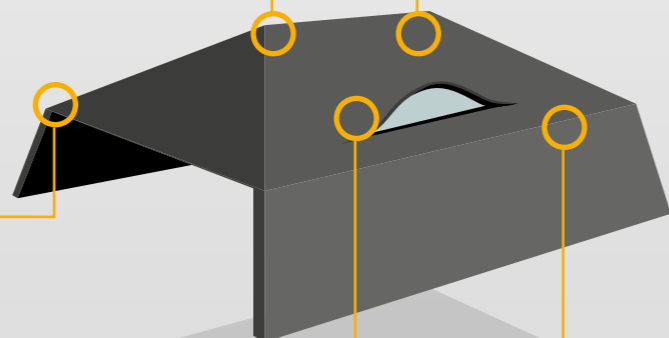

WALMKAPPE

Vollkeramische Abdeckung des Übergangs zwischen First und Grat. Passend für Dachneigungen von 18° – 50°.

GRATANFÄNGER

Formschöne und funktionale Ausbildung des Gratfanges.

SPEZIALZIEGEL

...für Fledermausgauben. Spezieller Dachziegel mit angepasster Verfalzung zur schwungvollen Ausprägung von Fledermausgauben.

MANSARDZIEGEL

Der Formziegel für die Ausbildung von Mansarddächern oder anderen kreativen Dachformen nach Maßgabe des Fachverarbeiters.

FIRSTANFANGSZIEGEL UND ORTGANGSZIEGEL MIT AUSSENLIEGENDEM STEG

WALMKAPPE MIT WALMZIEGELN