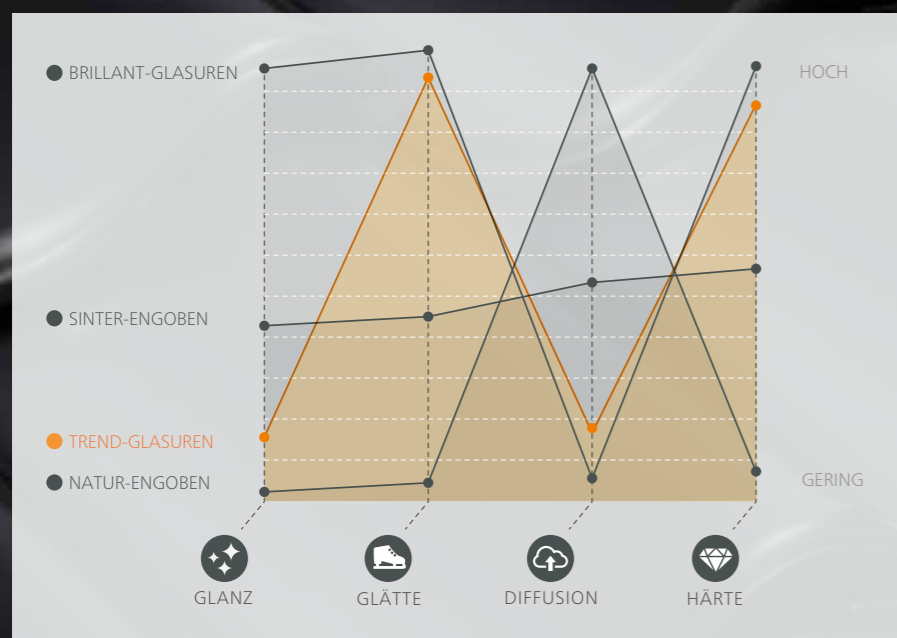

AUS GUTEM GRUND: LAUMANS-PREMIUM DACHZIEGEL

OPTISCH VOLLENDET

Die natürliche Schönheit der Laumans Premium Dachziegel basiert auf dem perfekten Zusammenspiel aller Dachziegel-details und dem Potenzial, mit jeder Art von Architektur ein harmonisches Gesamtbild zu erschaffen.

DETAILVERLIEBT

Von der Traufe bis zum First bietet Ihnen Laumans spezielles Zubehör aus Ton. Keramische Formziegel, die in jedem Funktionsbereich die volle Leistung Ihres Daches für Generationen garantieren.

WIR LEBEN ZIEGEL.

SEIT ÜBER 120 JAHREN.

JEDEN TAG NEU.

FÜHLEN SIE DEN UNTERSCHIED: LAUMANS TREND-GLASUREN

Lassen Sie sich von der unnachahmlichen Oberflächenbeschaffenheit unserer matt-satinierten Trend-Glasuren begeistern. Kompromisslose Premium-Qualität dank hoch entwickeltem Glasuraufbau und einzigartiger Farbauftragstechnik. Robust, glatt, schmutzabweisend und mit 90 % weniger Reflektionen gegenüber herkömmlichen Glasuren und Sinter-Engoben. Besonders geeignet für eine hochwertige, dezente und extra matte Dachoptik. Erhältlich in schwarz- bzw. grau-satiniert für den Flachdachziegel TIEFA XLTOP® und den Hohlfalzziegel IDEALVARIABEL.

Für Dachziegel in einzigartigen Farben und Oberflächen von extra matt bis hochglänzend.

KONKURRENZLOSE LAUMANS-FARBAUFTRAGSTECHNIK:
40 % MEHR FARBE – 100 % MEHR BEGEISTERUNG

EINZIGARTIG DEFINIERTE, LEBENDIGE FARBTÖNE FÜR EINE
EXKLUSIVE UND UNNACHAHMLICHE NATÜRLICHKEIT