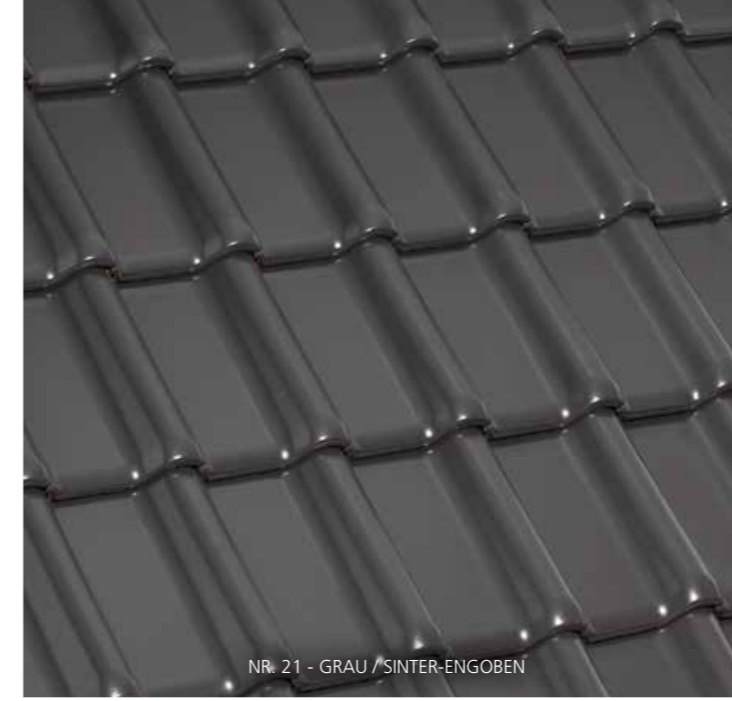

SINTER-ENGOBEN – Seidenmatte Oberfläche

Sinter-Engoben sind durch Zugabe von Glaskörpern veredelte Engoben. Die Oberfläche ist deutlich härter und deshalb unempfindlicher gegen mechanische Stöße und Schrammen. Zudem erbringt die dichtere Oberfläche, ähnlich einer Glasur, eine schmutzabweisende Wirkung. Unsere Sinter-Engoben sind diffusionsoffen und zeichnen sich durch einen seidenmatten Glanz aus. Durch erhöhten Glaskörperanteil nähert sich der Glanzgrad dem der Brillant-Glasuren an. Eine Ausnahme bildet die Farbe Nr. 25 - graphitschwarz. Hier wurde die Oberfläche für eine exklusive, matte Anmutung bewusst im Glanz reduziert.