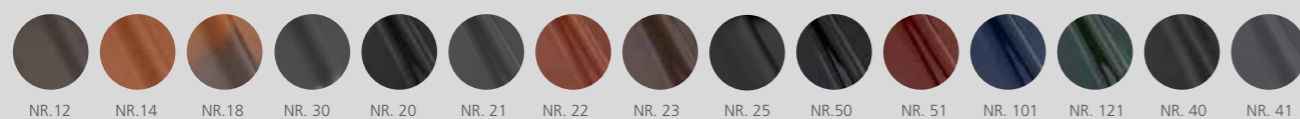

TIEFA XLTOP®

DER ÖKONOMISCHE, FLEXIBLE FLACHDACHZIEGEL

Der sanfte Schwung des **TIEFA XLTOP®** und die harmonisch ruhige Flächenwirkung sind in Verbindung mit seinen überzeugenden technischen Eigenschaften charakteristisch für diesen zeitlos modernen Flachdachziegel. Das flexible Mittelformat des beliebten **TIEFA XLTOP®** ist zudem besonders ökonomisch und universell einsetzbar – nicht nur für das flach geneigte Dach.

- Gleichmäßig ruhiges, klar strukturiertes Flächendeckbild
- Doppelte Verfalzung und variables Deckspiel für schnelle und sichere Verlegearbeiten
- Für Dachsanierung, Modernisierung und Neubau gleichermaßen geeignet
- Mit verbesserter Regeneintragssicherheit bei flach geneigten Dächern ab 12°

Erhältlich in allen Oberflächenqualitäten außer Natur-Brand. Verfügbare Farben:

NR. 12 NR. 14 NR. 18 NR. 30 NR. 20 NR. 21 NR. 22 NR. 23 NR. 25 NR. 50 NR. 51 NR. 101 NR. 121 NR. 40 NR. 41

Abmessungen	Decklänge	Deckbreite	Bedarf	Gewicht	Minstdachneigung	Regeldachneigung	Paketinhalt
ca. 420 x 284 mm	ca. 340 – 360 mm	ca. 230 mm	ab ca. 12,2 pro m²	pro Stk.: ca. 3,7 kg pro m²: 44,8–47,4 kg	12° mit Unterdach	22° gem. ZVDH	240 Stk. auf Europalette