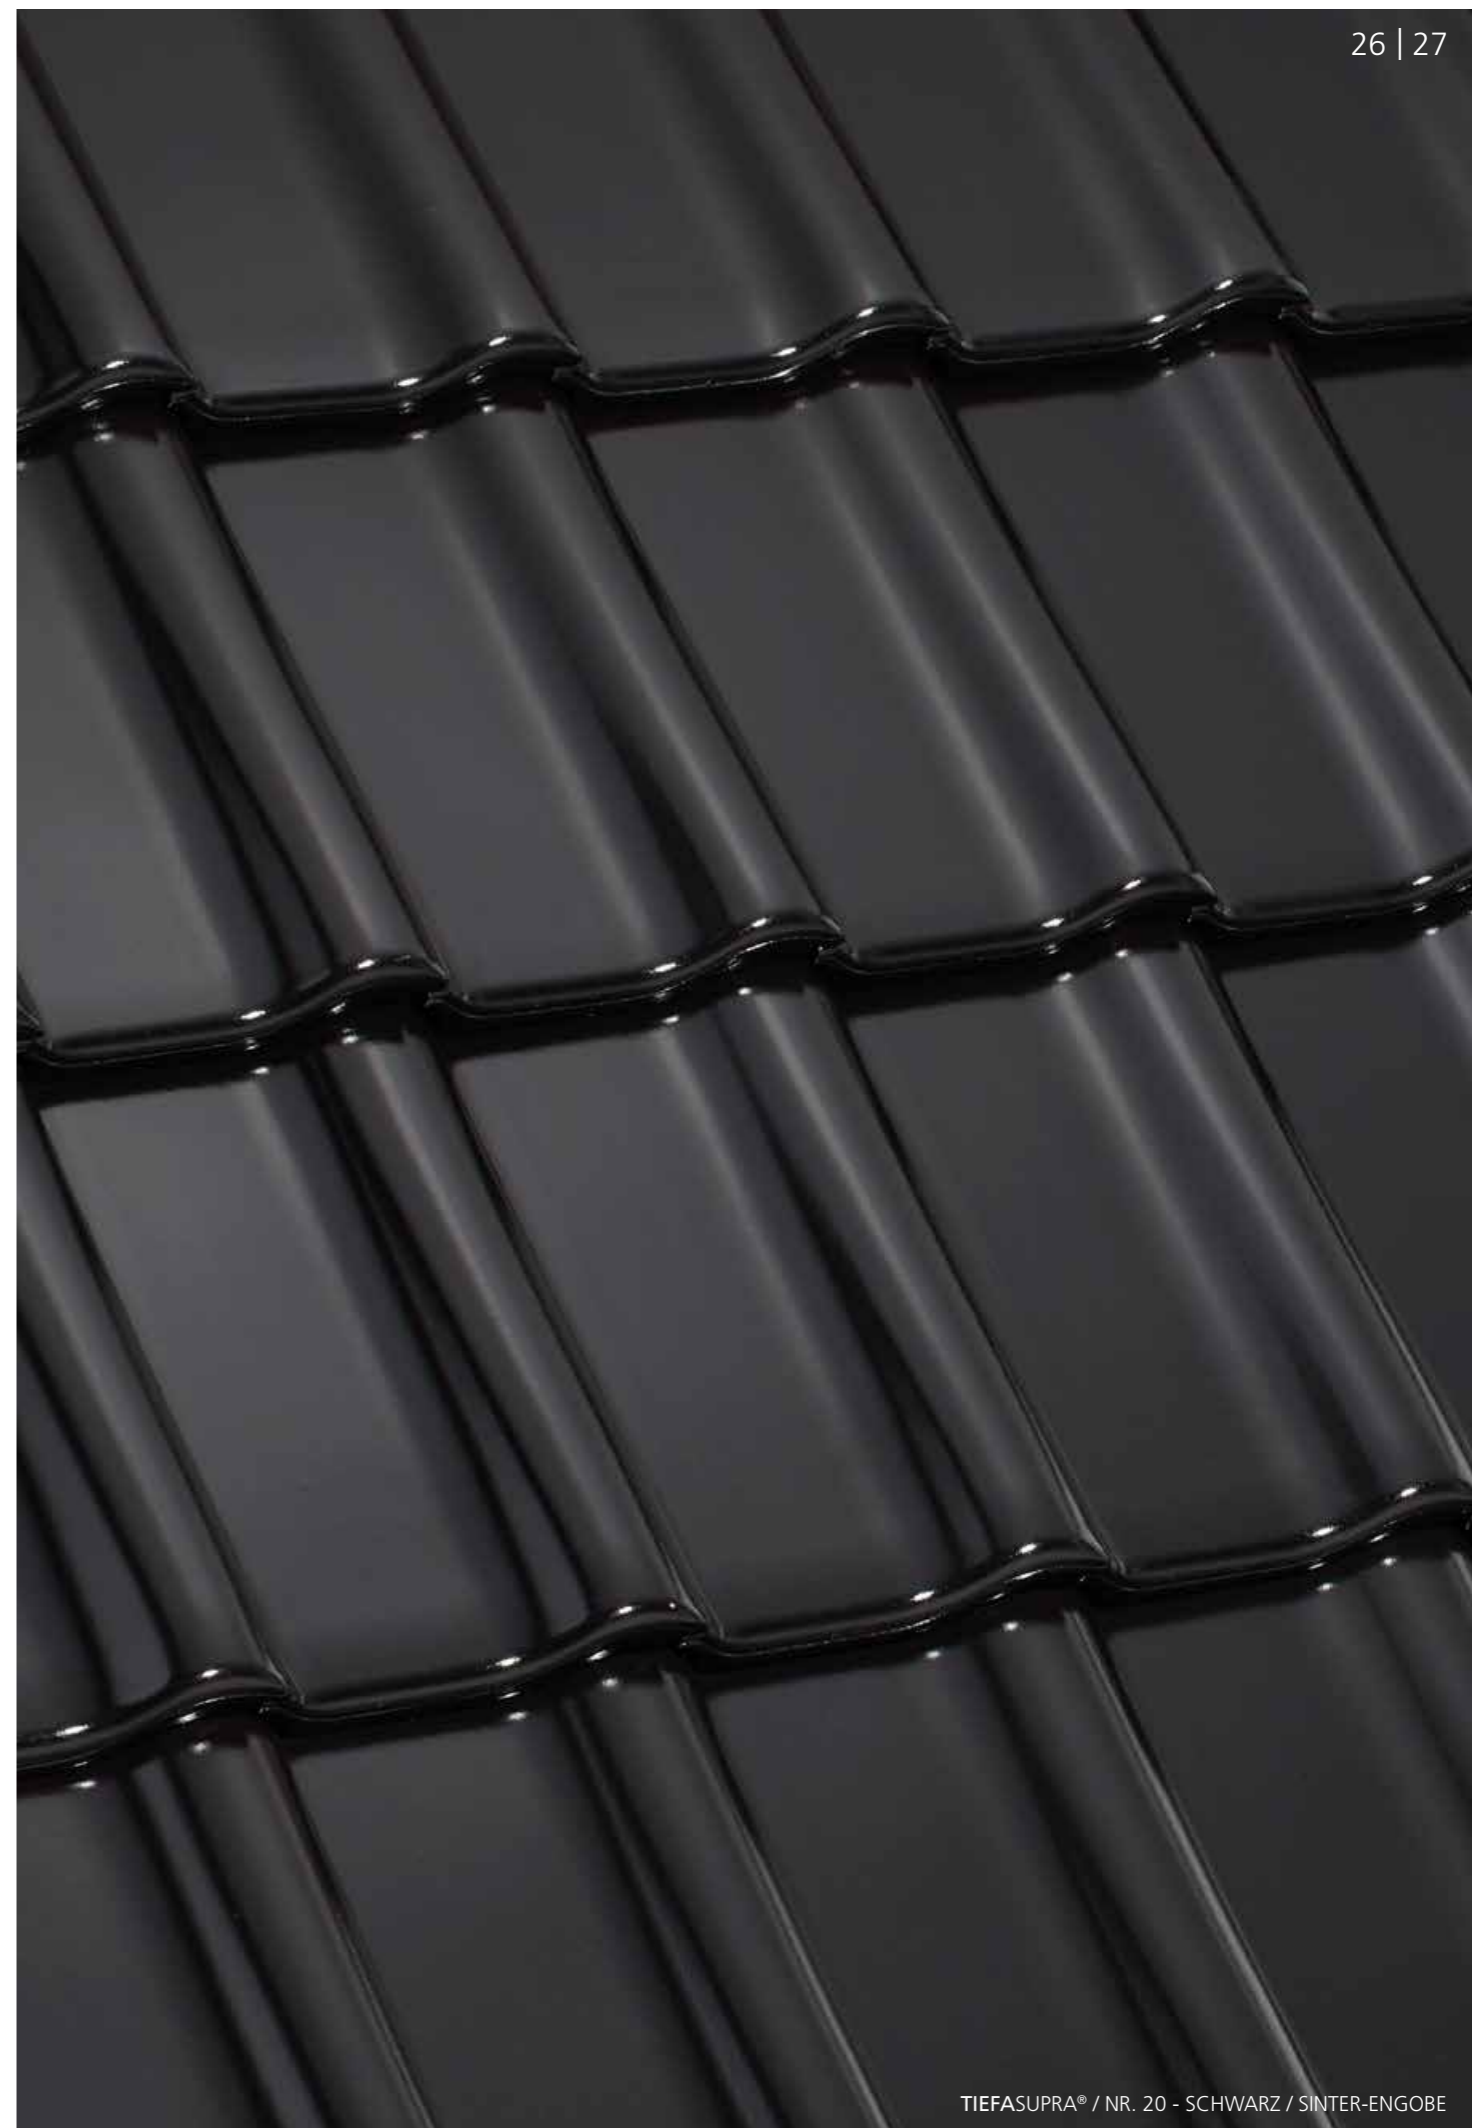

TIEFASUPRA®

DER SACHLICHE, GROSSFORMATIGE FLACHDACHZIEGEL

Der TIEFASUPRA® ist der neue Standard für formvollendete Flachdachziegel im Großflächenformat. Für ästhetisch anspruchsvolle Dächer mit herausragenden technischen Eigenschaften. Dank seiner vielen Detailverbesserungen, wie zum Beispiel dem von Laumans neu entwickelten und patentierten Verfalzungssystem für unübertroffene Regeneintragssicherheit, ein echter Ziegel der Zukunft.

- Elegante, sachlich klare Linienführung für zeitlos moderne Optik
- Optische Leichtigkeit durch innovatives Ziegeldesign
- Unübertroffene, patentierte Regeneintragssicherheit – speziell im gezogenen Zustand
- Für geringste Dachneigungen ab 10° geeignet
- Wirtschaftliches Dachziegel-Großformat für schnelles, effizientes Verlegen
- Reduziertes Gewicht für Lieferung in handlichen Kleinpaketen

Erhältlich als Natur- und Sinter-Engobe. Verfügbare Farben:

NR.14 NR.30 NR.20 NR.25

Abmessungen	Decklänge	Deckbreite	Bedarf	Gewicht	Minstdachneigung	Regeldachneigung	Paketinhalt
ca. 478 x 288 mm	ca. 390 – 410 mm	ca. 240 mm	ab ca. 10,0 pro m²	pro Stk.: ca. 4,3 kg pro m²: 43,9–46,0 kg	10° mit Unterdach	22° gem. ZVDH	280 Stk. auf Europalette